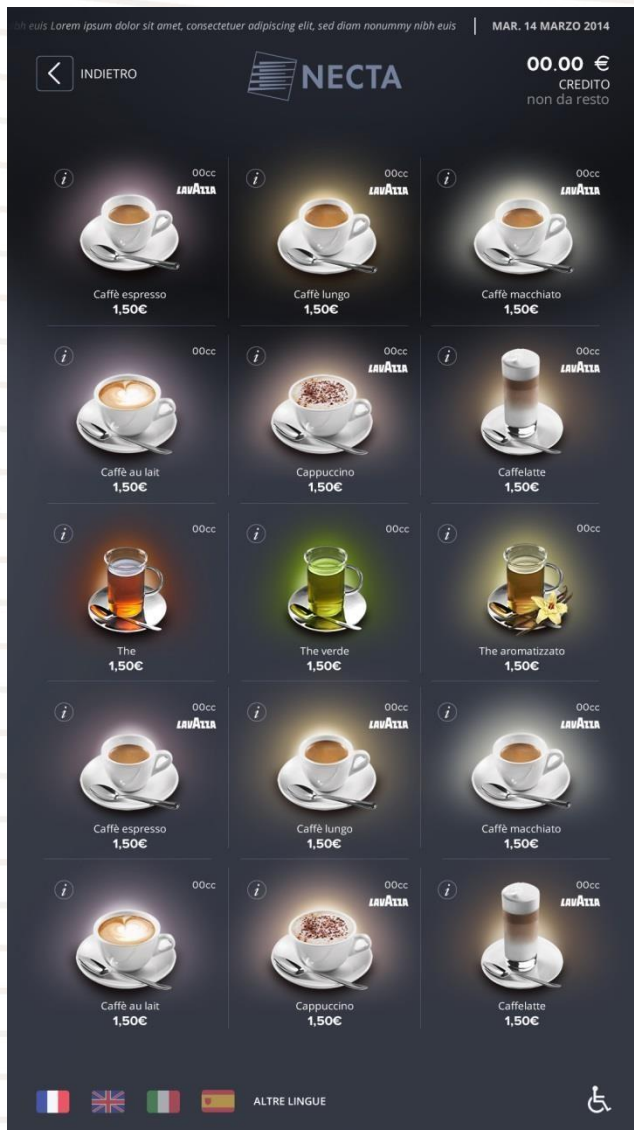

Колона 1

Колона 2

Комбинация

=

34cl

+

16cl

Благодаря новым технологиям, Sauto предлагает клиенту на выбор два вида **стакана 340 мл и 160 мл**, чтобы **максимум удовлетворить** клиента, а если оснастить модулем ToGo, можем предлагать крышку и небольшой снэк на выбор.

Потребители ищут зону отдыха,
способную удовлетворить их
потребности и сделать перерыв
приятным и расслабляющим

Santo Touch T вместе с моделью
из линейки Samba или Tango -
идеальный ответ на этот спрос.

Вопрос выбора

Сенсорный экран Santo Touch позволяет предлагать до 6 макро выборов с привлекательным изображением.

Два из этих вариантов выбора связаны с доступными продуктами, когда машина работает как мастер в батарее со снековым аппаратом.

Вопрос выбора

Каждый выбор макроса показывает до 12 вариантов напитков.

Изображения продуктов большие и легко узнаваемые.

Возможность менять фон экрана для каждого макроса выбор.

Информация

Santo Touch дает много преимуществ про информацию о продукте.